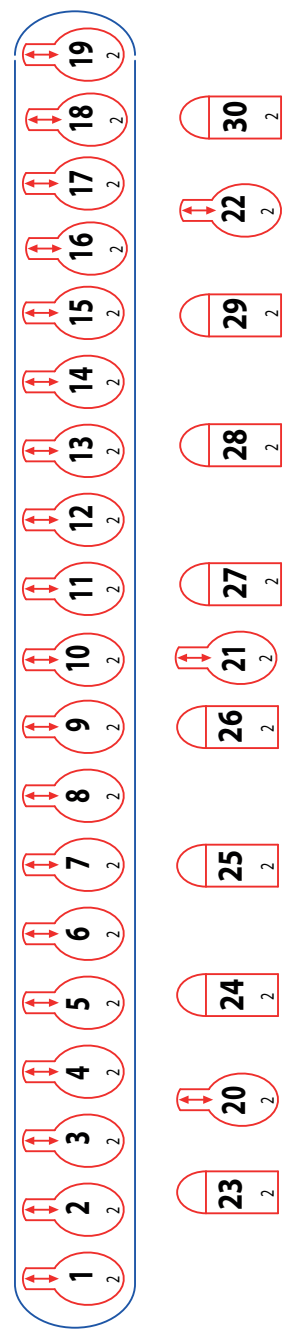

32A audio 161-168

LOGEBOVEN 38 39

LOGEONDER 41 40

LOGEBOVEN 34 35

LOGEONDER 36 37

ZAALLICHT 501
STERRENHEMEL 502
KROONLICHTER 503
LIJST 504
WERKLICHT 505
BLAUWLICHT 506
DOEKWARMERS 31,33

ZAALBRUG ONDER

ZAALBRUG BOVEN